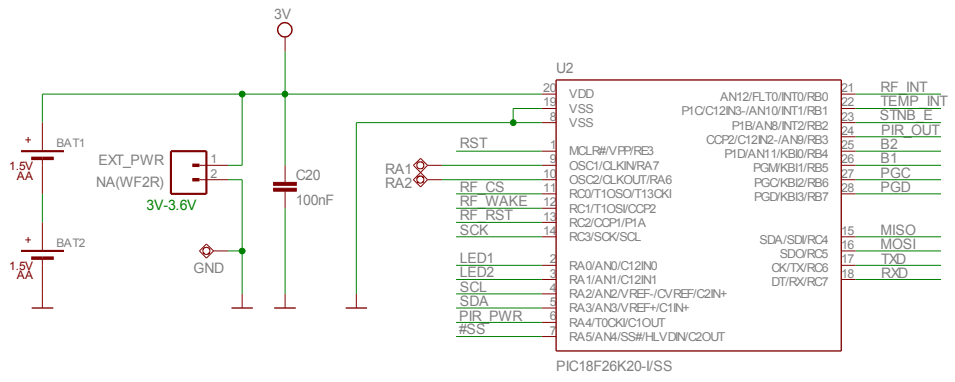

RADIO MODULE

I2C SENSOR

RESET CIRCUIT

ICSP

UEXT

BUTTONS&LEDS

PIR AMPLIFIER