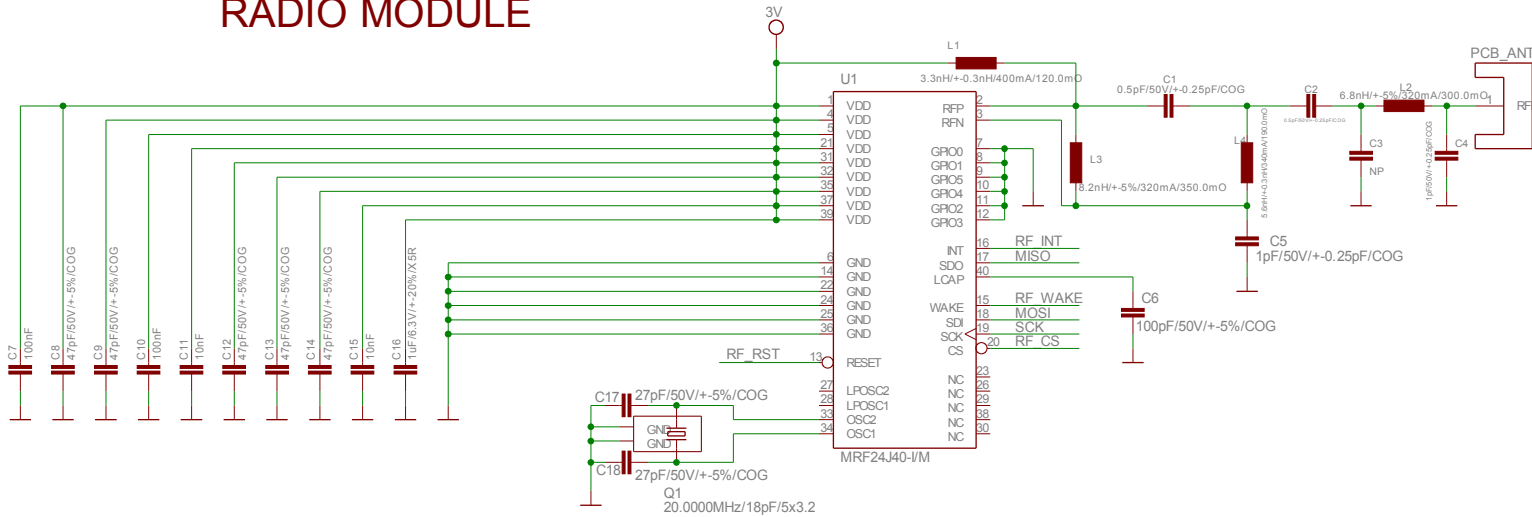

RADIO MODULE

I2C SENSOR

RESET CIRCUIT

ICSP

UEXT

BUTTONS&LEDS

PIR AMPLIFIER