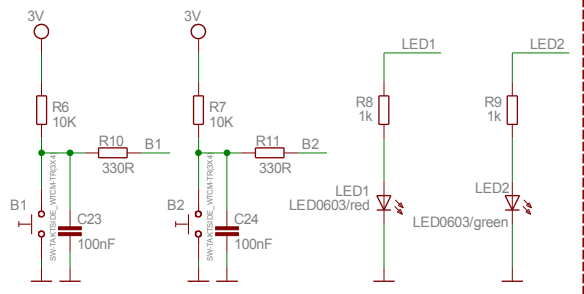

RADIO MODULE

I2C SENSOR

RESET CIRCUIT

ICSP

UEXT

BUTTONS&LEDS

PIR AMPLIFIER