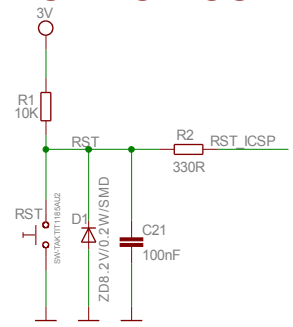

RADIO MODULE

I2C SENSOR

RESET CIRCUIT

ICSP

UEXT

BUTTONS&LEDS

PIR AMPLIFIER