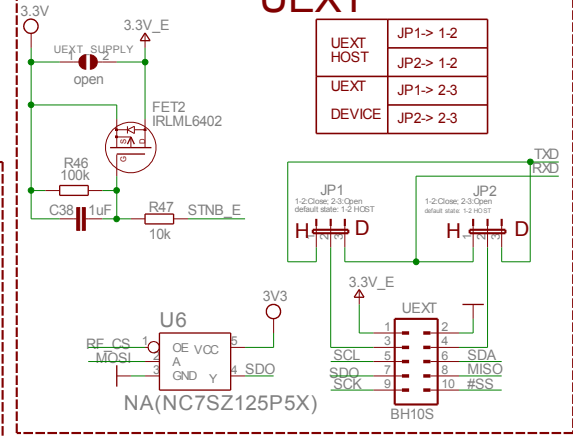

RADIO MODULE

I2C SENSOR

RESET CIRCUIT

ICSP

UEXT

BUTTONS&LEDS

PIR AMPLIFIER